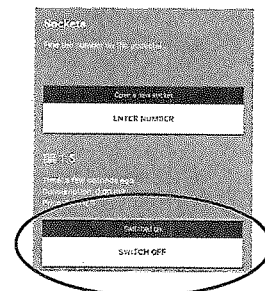

לקהל לקוחות המרינה - שימו לב!

- על גבי הפדסטל ישנה מדבקה עם מספר הפדסטל
  - ליד כל שקע וברז מדבקה עם מספר השקע\ברז
- מספרים אלו הינם מספרים מזהים לצורך הפעלת הברז\שקע ולזיהוי הפדסטל עצמו במקרה הצורך.

## 1. גישה ראשונית ליישומון האינטרנטי להפעלת הפדסטלים

לאחר שמנהל המערכת יוצר את ההזמנה שלך במערכת:

- א. תקבל הודעת SMS עם הקוד הסודי הדרוש לך כדי להפעיל את הפדסטלים.
- ב. תקבל גם דוא"ל עם קבלת ההזמנה. בהודעה זו קיים קישור ליישומון הפעלת הפדסטלים.
- ג. הקש על הקישור.
- ד. לחץ על התחבר בפיינה השמאלית העליונה.
- ה. בתיבת הדו-שיח, הקלד את הדוא"ל שלך ואת הסיסמה שלך ולחץ על התחבר.
- ו. עכשיו תראה את העמוד הראשון עם ההזמנה שלך, כולל הקוד הסודי (ACCESS CODE).
- ז. בתיבת יתרה, באפשרותך לראות את היתרה הנוכחית של חשבונך.
- ח. מומלץ להוסיף את הקישור ליישומון האינטרנטי לדף הבית במחשב ובנייד

## 2. הפעלת שקע\ברז מהיישומון

- א. הכנסו לדף המשתמש של היישומון באמצעות הקישור המופיע בדוא"ל או הקש על הקישור המהיר שיצרת בטלפון.
- ב. לחצו על " ENTER NUMBER "

- ג. הקישו את מספר הפדסטל בו נמצא השקע\ברז הרצויים.
- ד. לאחר שהקשיתם את מספר הפדסטל יופיעו על הצג השקעים\ברזים הפנויים.

- ה. בחרו במספר השקע\ברז הרצוי על ידי הקשה על "SWITCH ON" – כעת השקע/ברז עובד.
- ו. במידה והפעלתם ברז מים, ניתן לכבותו ביישומון על ידי הקשה על "SWITCH OFF"